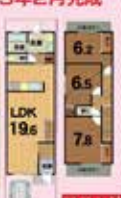

オープンハウス&現地説明会 3/20(土)~21(日)

11:00~16:00

全物件売主に付、仲介手数料不要!!

御前一条

京橋北野白梅町駅徒歩5分
新築一戸建
(A号地・B号地共通)
4,980万円

ロフト付

ロフト付

堂々完成

★御前通面す 宅配BOX付

★大將軍商店街徒歩1分

●床暖房●浴室乾燥機●食器洗浄機

●シャワーヘッド[ミラブル]

●上・東型町 ●緑2区画 ●今瀬2区画
●東工業 ●関電 ●都市ガス・上下水道